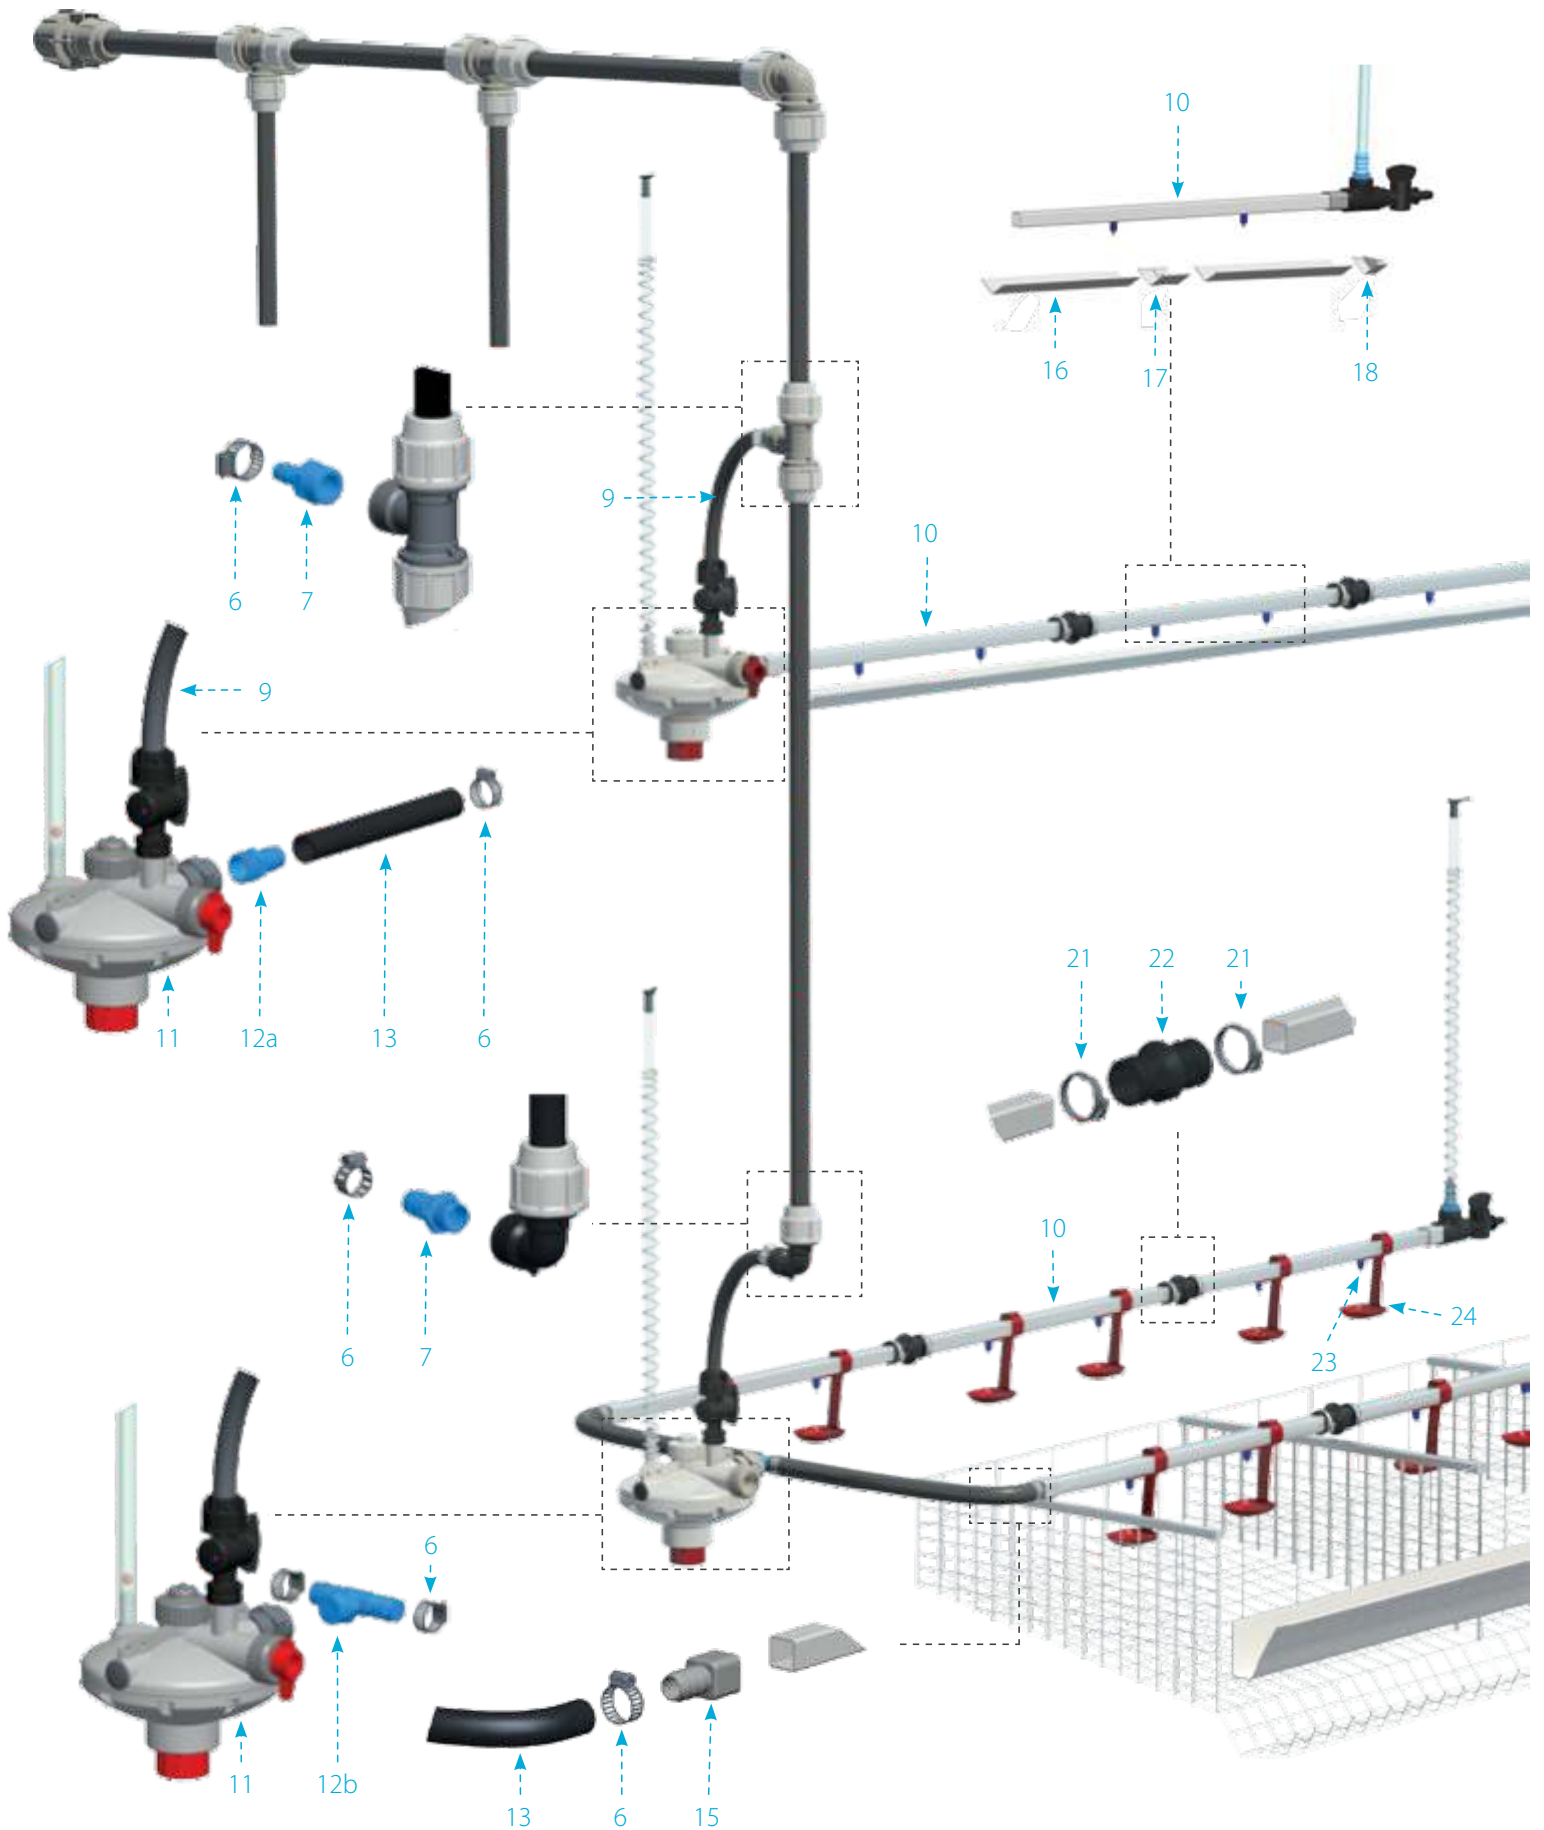

Sistema de "Nipples" para jaulas

Índice

Part.	Núm. Cat.	Descripción
6	02209083	Abrazadera 14-27
7	02209133	Unión manguera macho 12mm-3/4"
9	02209085	Manguera flexible 1/2" (m)
10	02204XXX	Tubería cuadrada 22mm
11	02205744	Conjunto regulador para jaulas
12a	02209136	Unión manguera macho 19mm-3/4"
12b	02209135	"T" unión manguera macho 19mm-3/4"
13	02209077	Manguera 3/4"
15	02205413	Unión para pegar de tubo cuadrado 22 mm. a 3/4"
16	02204149	Canaleta en "V"
17	02205411	Unión canaleta en "V"
18	02205410	Final canaleta en "V"
19	02205649	Unión para pegar de tubo cuadrado 22 mm. a 3/4" roscada
20	02205743	Conjunto final para jaulas
21	02205645	Abrazadera metálica para unión cuadrada
22	02205652	Unión tubería cuadrada
23	02205XXX*	"Nipples" roscados*
24	02205260	Copita para "Nipples" en tubería cuadrada
25	02205663	Fijación soporte a la tubería cuadrada de 22mm.
26	02205015 /18/19	Soporte tubería cuadrada a la jaula

*02205362 Nipple roscado Gris Oscuro

*02205051 Nipple roscado Marrón

*02205360 Nipple roscado Azul Oscuro

*02205354 Nipple roscado Violeta