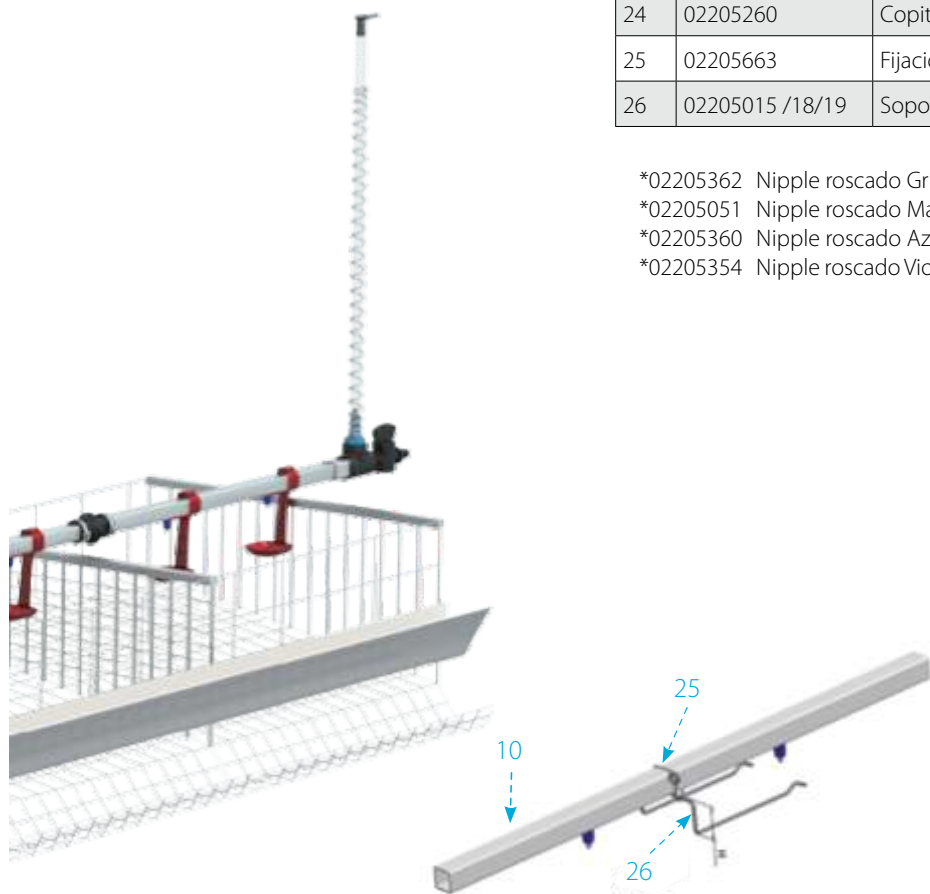

Soluciones de “Nipples” para gallinas de postura en jaulas

Presencia Global - Compromiso Local

Alimentación

Agua

Climatización

Alojamiento

Sistema de "Nipples" para jaulas

Índice

Part.	Núm. Cat.	Descripción
6	02209083	Abrazadera 14-27
7	02209133	Unión manguera macho 12mm-3/4"
9	02209085	Manguera flexible 1/2" (m)
10	02204XXX	Tubería cuadrada 22mm
11	02205744	Conjunto regulador para jaulas
12a	02209136	Unión manguera macho 19mm-3/4"
12b	02209135	"T" unión manguera macho 19mm-3/4"
13	02209077	Manguera 3/4"
15	02205413	Unión para pegar de tubo cuadrado 22 mm. a 3/4"
16	02204149	Canaleta en "V"
17	02205411	Unión canaleta en "V"
18	02205410	Final canaleta en "V"
19	02205649	Unión para pegar de tubo cuadrado 22 mm. a 3/4" roscada
20	02205743	Conjunto final para jaulas
21	02205645	Abrazadera metálica para unión cuadrada
22	02205652	Unión tubería cuadrada
23	02205XXX*	"Nipples" roscados*
24	02205260	Copita para "Nipples" en tubería cuadrada
25	02205663	Fijación soporte a la tubería cuadrada de 22mm.
26	02205015 /18/19	Soporte tubería cuadrada a la jaula

*02205362 Nipple roscado Gris Oscuro

*02205051 Nipple roscado Marrón

*02205360 Nipple roscado Azul Oscuro

*02205354 Nipple roscado Violeta

“Nipples para gallinas de postura en jaulas

Cada “Nipple” es montado y probado individualmente en la fábrica mediante un adelantado sistema computarizado asegurando una confiabilidad y los mejores resultados.

Los reguladores de presión mantienen una presión uniforme y por ende un caudal constante a lo largo de las líneas.

No precisa usar cinta de “Teflón” gracias a la calidad del roscado

Solo dos partes móviles con doble sellado