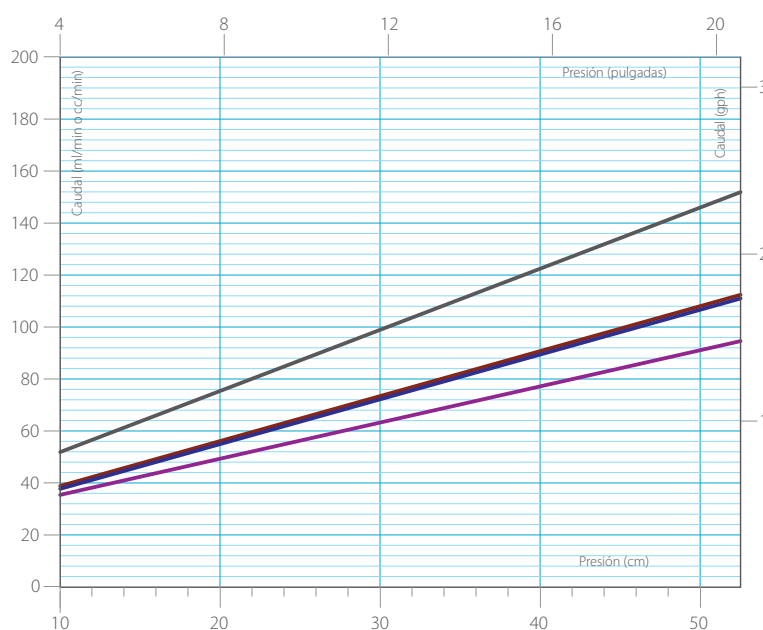

Caudal de los “Nipples”

Para mayores detalles técnicos de cada producto presentes en este catálogo acceder a la página www.plasson.com.mx

Alimentación

Agua

Climatización

Alojamiento

Av. Hércules 301, Nave 19, Polígono Empresarial
Santa Rosa Jáuregui, Querétaro C.P. 76220
Tels. +52 (442) 291-1304, +52 (442) 291-1298
clientes@plassmex.com
www.plassmex.com / www.plasson.com.mx